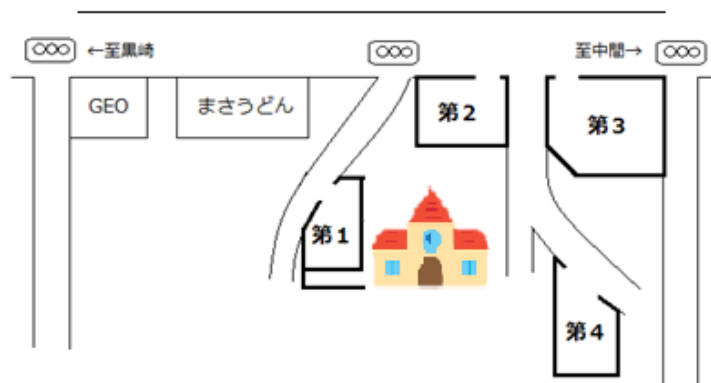

いちご コース

平成28年4月2日～

平成29年4月1日

生まれのお子さまの中で、

1歳半以上のお子さま

(1歳半になる月から参加できます)

【場所】 八幡みなみ幼稚園 ともだちひろば

【費用】 入会金・毎月の参加費は無料です。

【持ち物】 水筒・帽子（気候や天気に応じて）

上履き（親子とも） ※お子様は外靴の底を拭いたものを履かれてもOKです。

【申し込み】 実施日の2日前までに電話で申し込みをしてください。（TEL691-3751）

※在園児弟妹の方は連絡帳でお知らせください。

【駐車場】

右の地図の

第2・第3駐車場

をご利用ください。